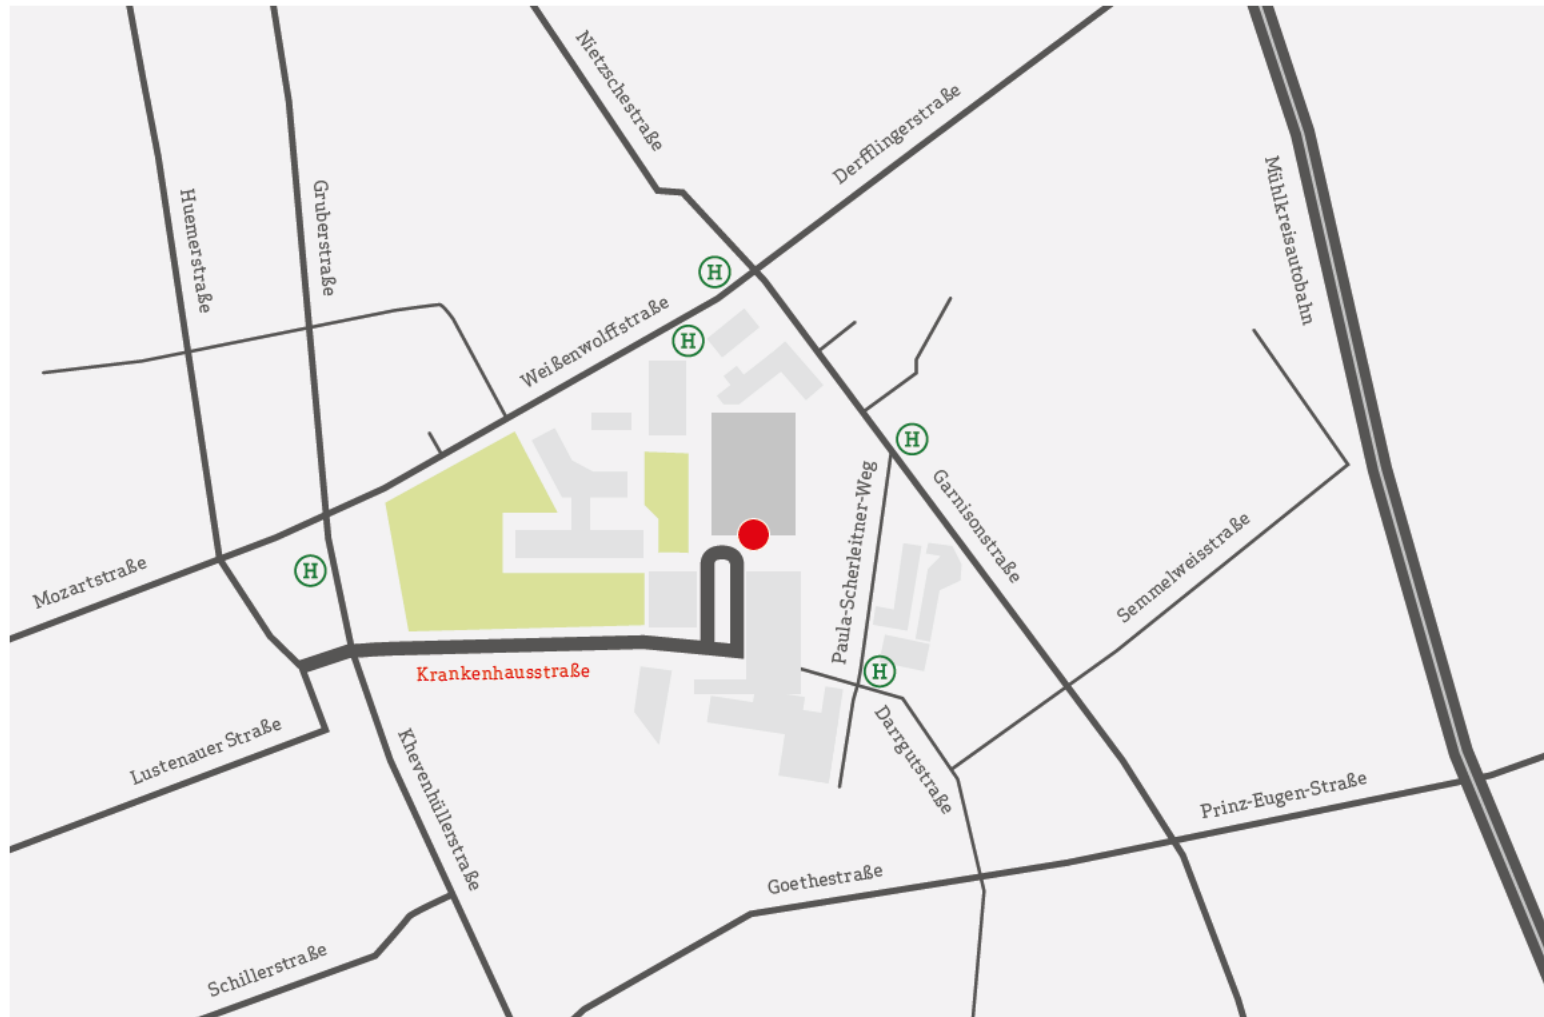

# Kepler Universitätsklinikum Med Campus III.

### Anreise über Mühlkreisautobahn (A7):

Abfahrt Prinz-Eugen-Straße

### Parkmöglichkeit in der Tiefgarage:

1,00 Euro pro halbe Stunde, Tagessatz 15,00 Euro. Einfahrt Krankenhausstraße, Einfahrt Darrgutstraße, Einfahrt Weissenwolfstraße

### Öffentliche Verkehrsanbindung:

Haltestelle Gruberstraße (Linz AG Buslinien 12, 25, 45 und 46), Haltestelle Garrisonstraße (Linz AG Buslinien 45 und 46), Paula-Scherleitner-Weg (Linz AG Buslinie 45), Darrgutstraße (Linz AG Buslinie 45)