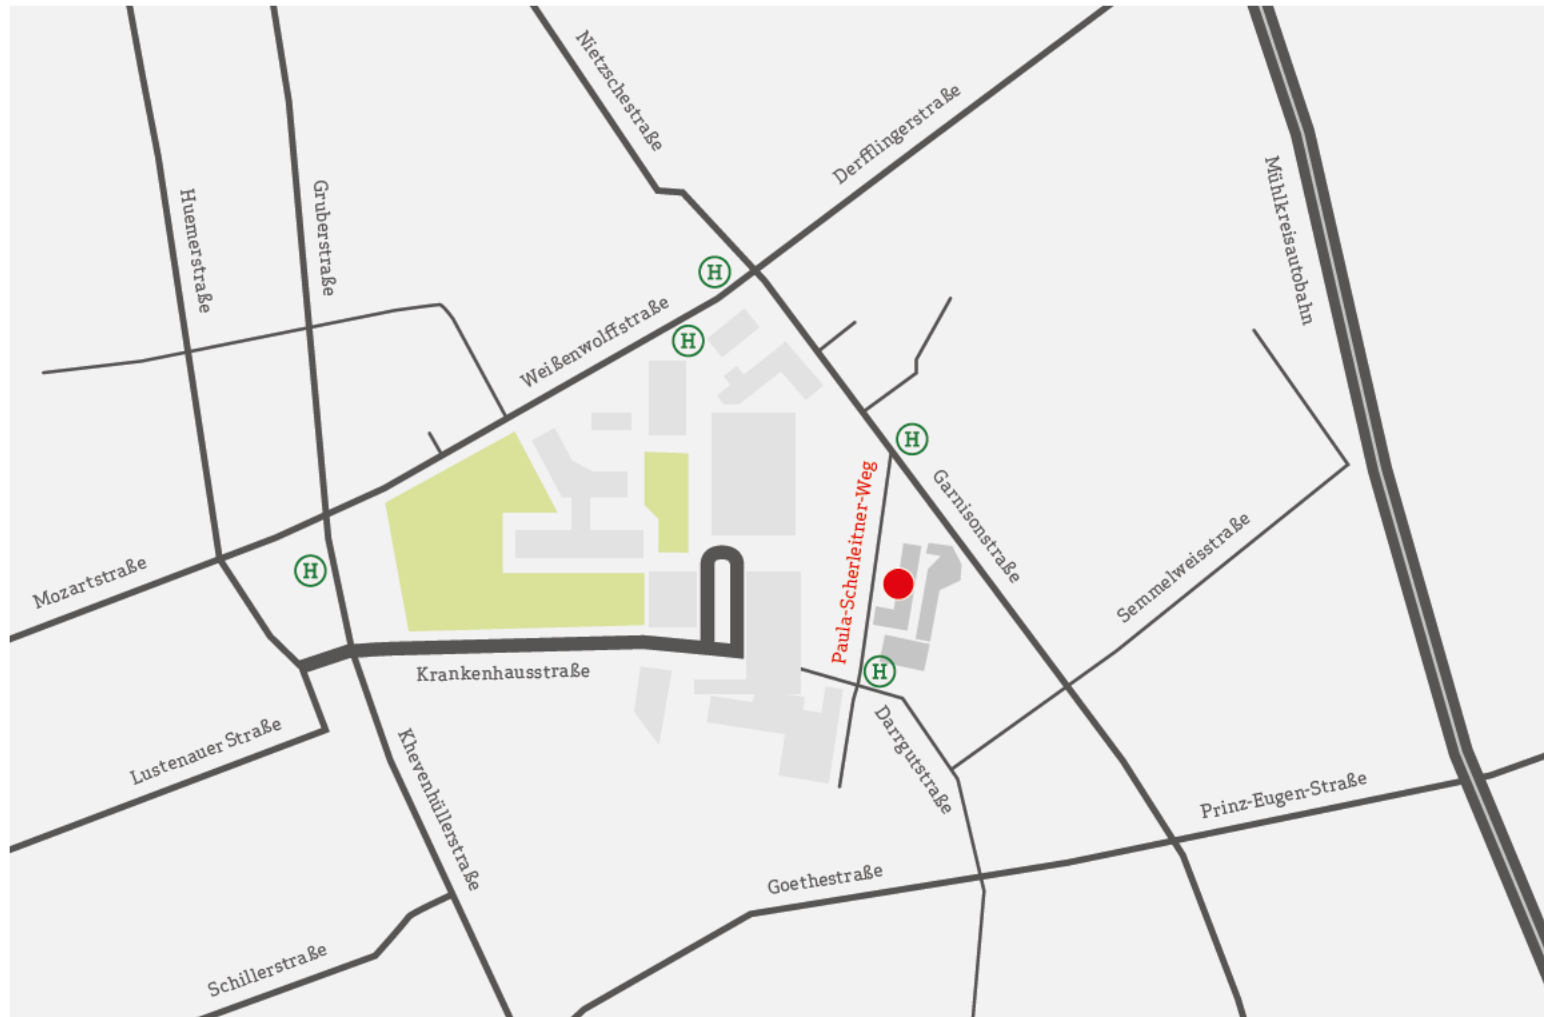

Kepler Universitätsklinikum Ausbildungszentrum am Med Campus VI.

Anreise über Mühlkreisautobahn (A7):

Abfahrt Prinz-Eugen-Straße

Parkmöglichkeit in der Tiefgarage:

1,00 Euro pro halbe Stunde, Tagessatz 15,00 Euro. Einfahrt Krankenhausstraße, Einfahrt Darrgutstraße, Einfahrt Weissenwolfstraße

Öffentliche Verkehrsanbindung:

Haltestelle Gruberstraße (Linz AG Buslinien 12, 25, 45 und 46), Haltestelle Garnisonstraße (Linz AG Buslinien 45 und 46), Paula-Scherleitner-Weg (Linz AG Buslinie 45), Darrgutstraße (Linz AG Buslinie 45)

Verbindung zum Neuromed Campus:

Linz AG Buslinien 45 und 46 bis Haltestelle Mozartkreuzung > Straßenbahnlinien 1 oder 2 bis Haltestelle Unionkreuzung > Linz AG Buslinien 41 oder 43 bis Haltestelle Wagner-Jauregg-Weg