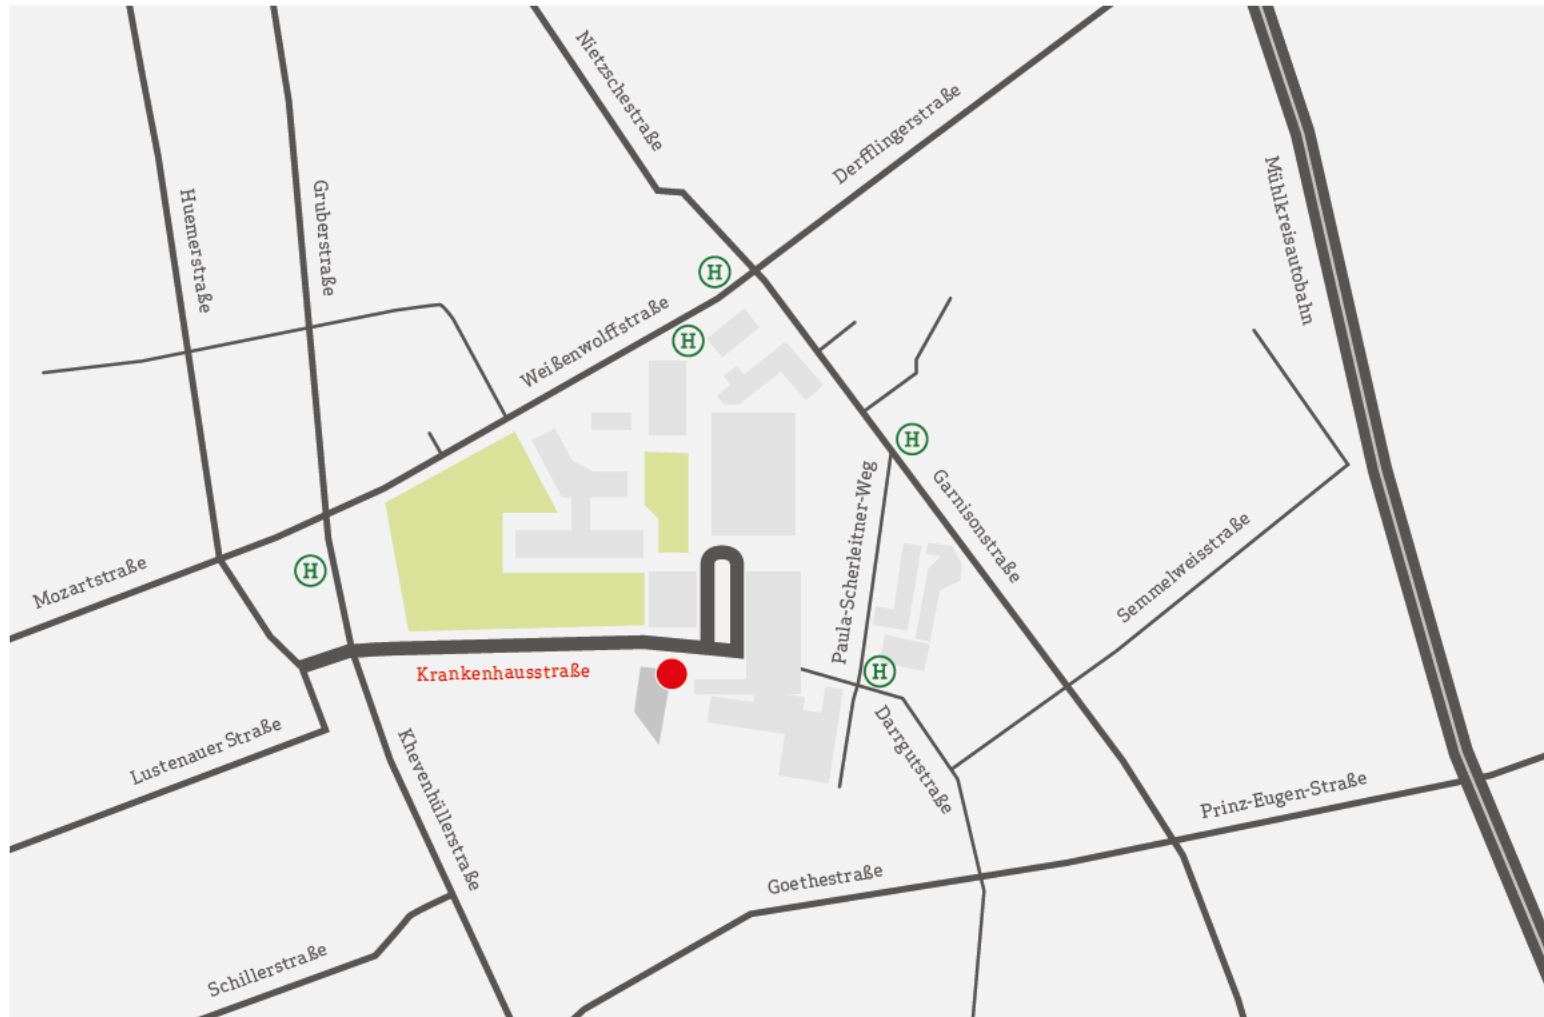

Kepler Universitätsklinikum Ausbildungszentrum am Med Campus V.

Anreise über Mühlkreisautobahn (A7):

Abfahrt Prinz-Eugen-Straße

Parkmöglichkeit in der Tiefgarage:

1,00 Euro pro halbe Stunde, Tagessatz 15,00 Euro. Einfahrt Krankenhausstraße, Einfahrt Darrgutstraße, Einfahrt Weissenwolfstraße

Öffentliche Verkehrsanbindung:

Haltestelle Gruberstraße (Linz AG Buslinien 12, 25, 45 und 46), Haltestelle Garrisonstraße (Linz AG Buslinien 45 und 46), Paula-Scherleitner-Weg (Linz AG Buslinie 45), Darrgutstraße (Linz AG Buslinie 45)

Verbindung zum Neuromed Campus:

Linz AG Buslinien 45 und 46 bis Haltestelle Mozartkreuzung > Straßenbahnlinien 1 oder 2 bis Haltestelle Unionkreuzung > Linz AG Buslinien 41 oder 43 bis Haltestelle Wagner-Jauregg-Weg