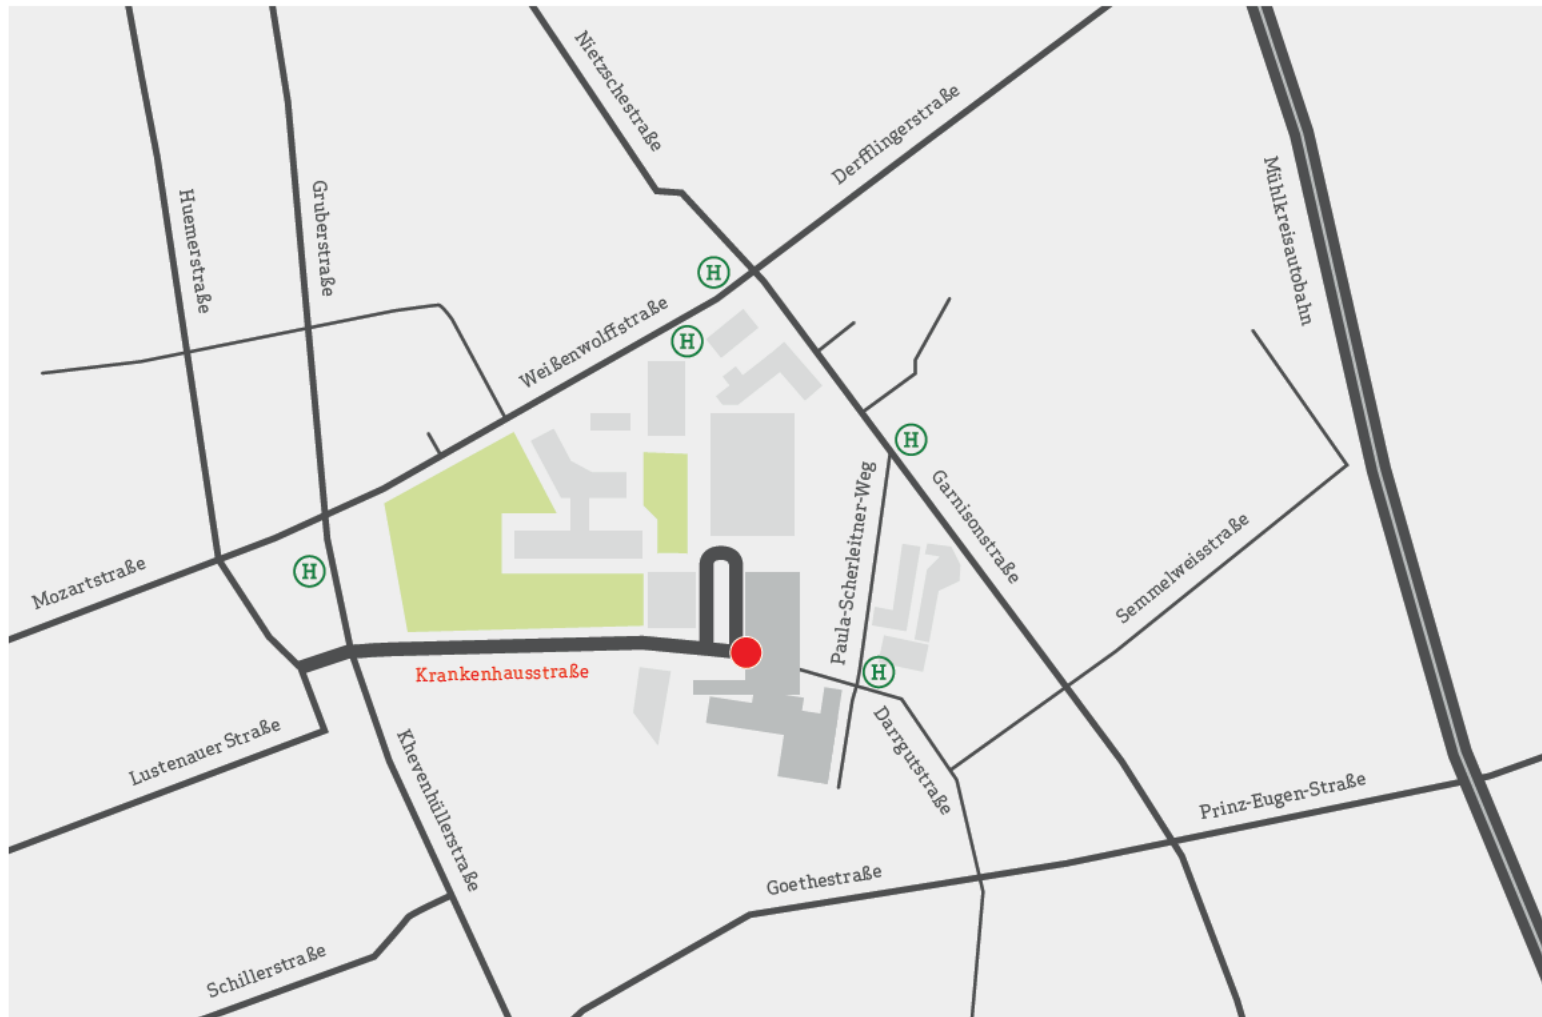

# Kepler Universitätsklinikum Med Campus IV.

**Öffentliche Verkehrsanbindung:**  
Haltestelle Gruberstraße (Linz AG Buslinien 12, 25, 45 und 46), Haltestelle Garrisonstraße (Linz AG Buslinien 45 und 46), Paula-Scherleitner-Weg (Linz AG Buslinie 45), Darrgutstraße (Linz AG Buslinie 45)

**Verbindung zum Neuromed Campus:**  
Linz AG Buslinien 45 und 46 bis Haltestelle Mozartkreuzung > Straßenbahnlinien 1 oder 2 bis Haltestelle Unionkreuzung > Linz AG Buslinien 41 oder 43 bis Haltestelle Wagner-Jauregg-Weg

**Anreise über Mühlkreisautobahn (A7):**  
Abfahrt Prinz-Eugen-Straße

**Parkmöglichkeit in der Tiefgarage:**  
1,00 Euro pro halbe Stunde, Tagessatz 15,00 Euro. Einfahrt Krankenhausstraße, Einfahrt Darrgutstraße, Einfahrt Weissenwolfstraße